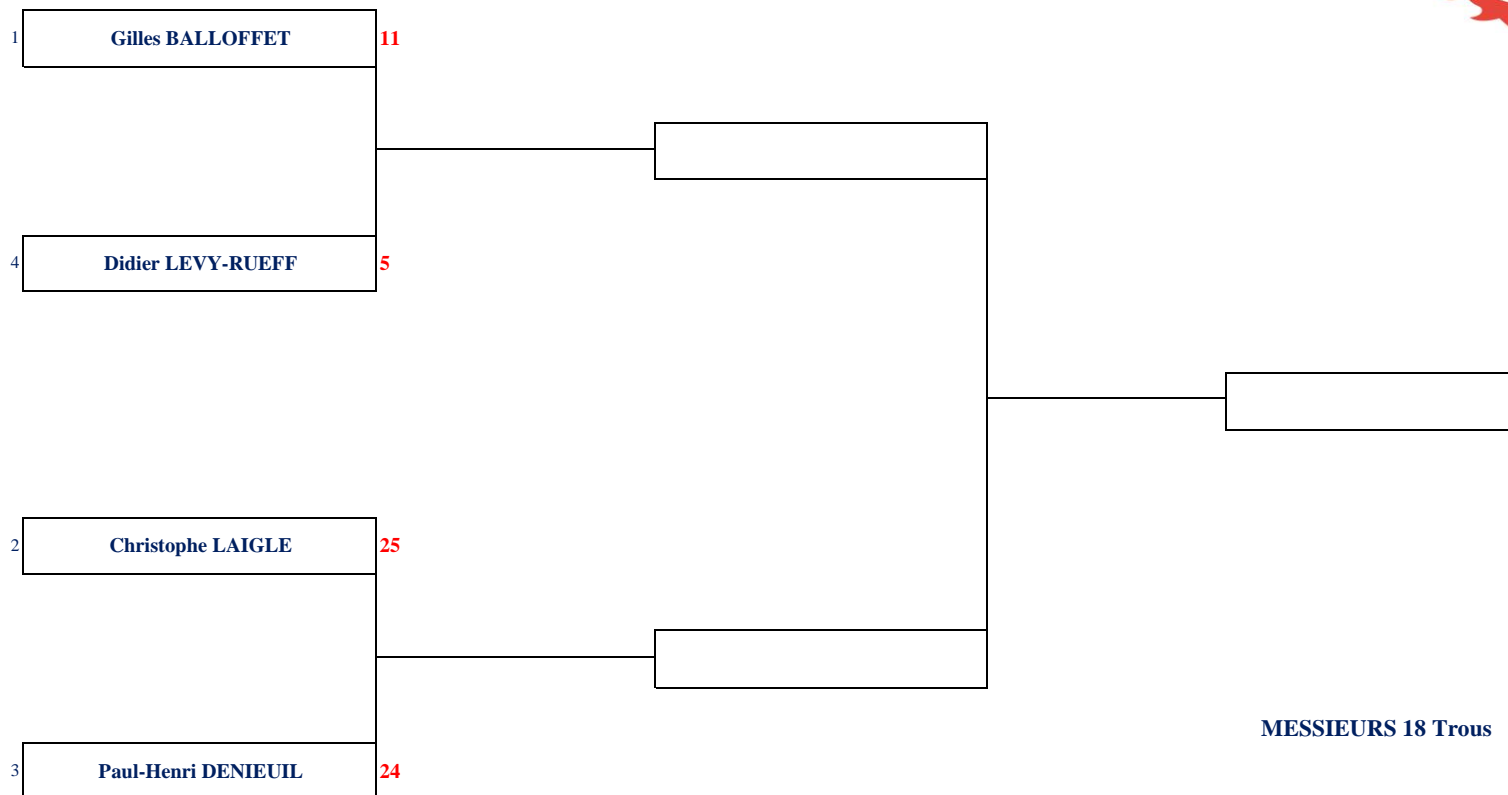

Golf de Saint-Germain
CHAMPIONNAT DU CLUB DES JOUEURS DE SEMAINE 2023 - Compétition 18 Trous

1/2 FINALE

FINALE

MESSIEURS 18 Trous

Match-Play Net : 100 % de la différence du handicap de jeu