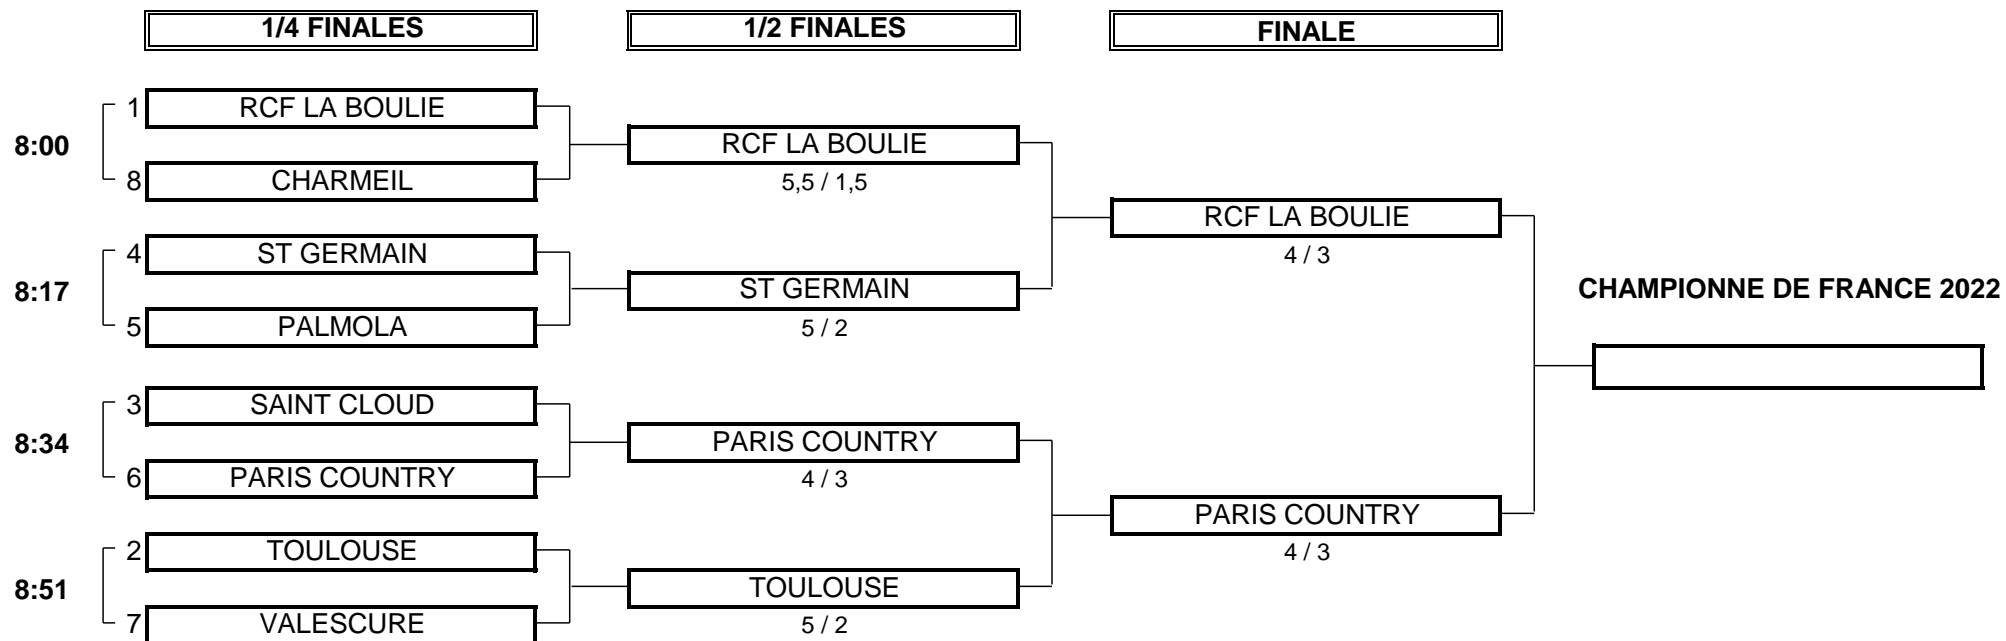

CHAMPIONNAT DE FRANCE PAR EQUIPES 2022

1ère DIVISION DAMES Trophée Golfer's Club

Du 25 au 29 Mai - Golf Club de Lyon

PHASE FINALE MATCH PLAY

CHAMPIONNAT DE FRANCE PAR EQUIPES 2022
1ère DIVISION DAMES Trophée Golfer's Club
 Du 25 au 29 Mai - Golf Club de Lyon