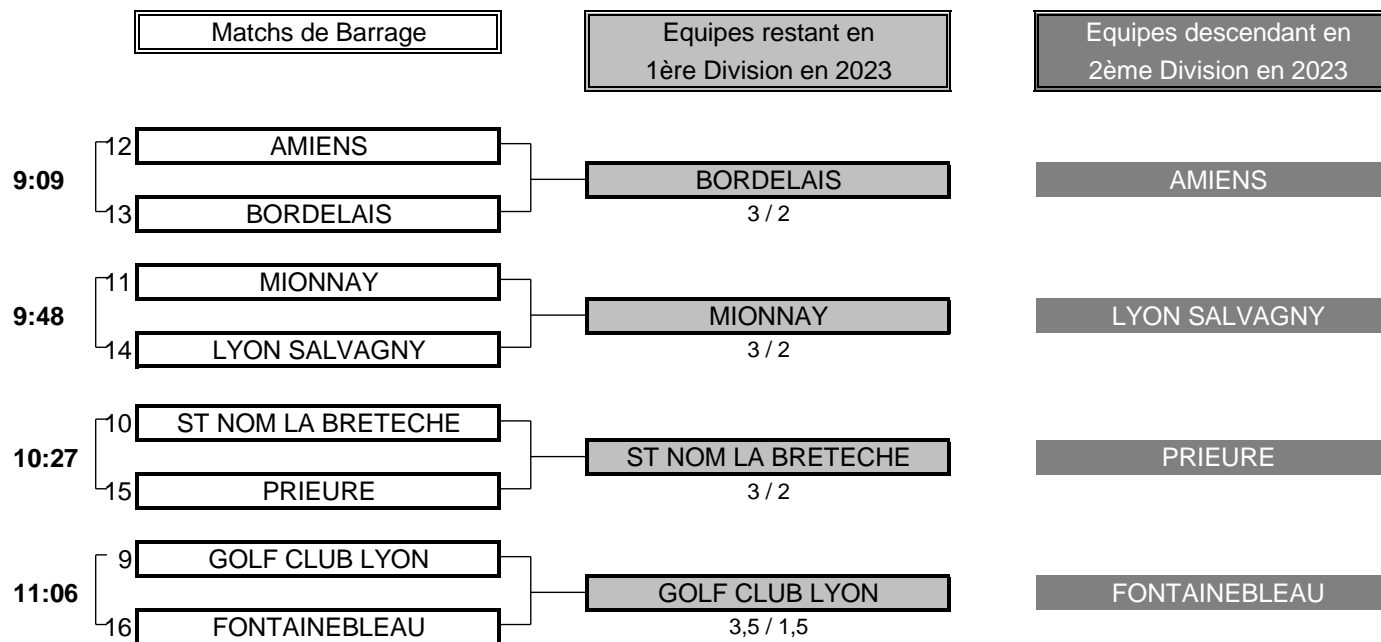

Classement Final : **7**

Total des 2 Tours: **768**

388

380

CHAMPIONNAT DE FRANCE PAR EQUIPES 2022

1ère DIVISION DAMES Trophée Golfer's Club

Du 25 au 29 Mai - Golf Club de Lyon

BARRAGES