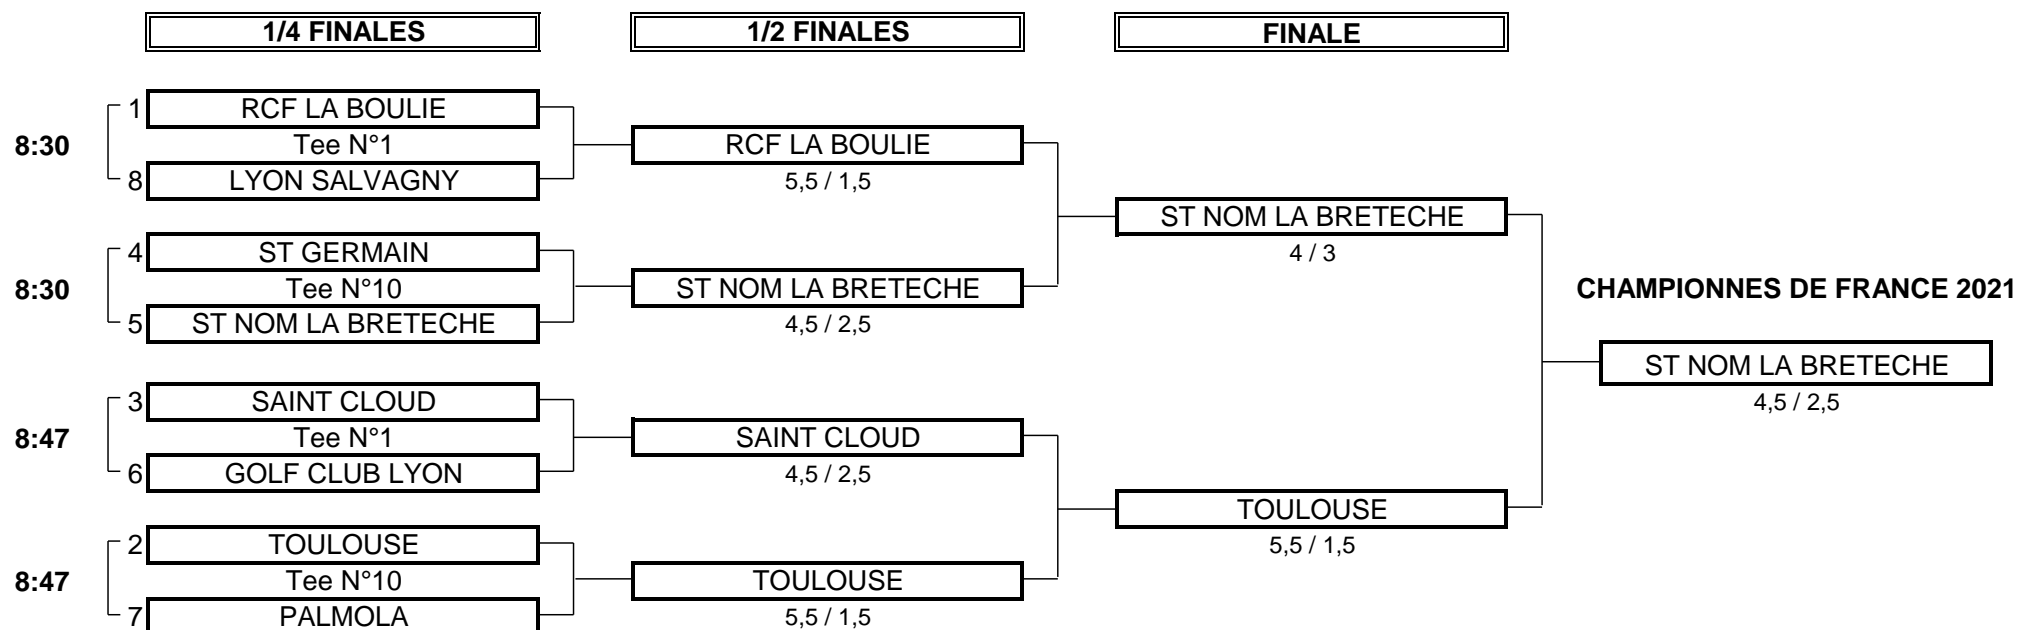

CHAMPIONNAT DE FRANCE PAR EQUIPES 2021

1ère DIVISION DAMES Trophée Golfer's Club

Du 13 au 17 Octobre - Golf de Saint Germain

PHASE FINALE MATCH PLAY

CHAMPIONNAT DE FRANCE PAR EQUIPES 2021

1ère DIVISION DAMES Trophée Golfer's Club

Du 13 au 17 Octobre - Golf de Saint Germain

TABLEAU DE RESULTATS

Rang	CLUB	JOUEUSES 1er JOUR						Score Jour 1	JOUEUSES 2ème JOUR						Score Jour 2	TOTAL	1er Dép.	Rang
		A	B	C	D	E	F		A	B	C	D	E	F				
1	RCF LA BOULIE	73	73	68	71	70	74	355	71	80	70	69	72	69	351	706		1
2	TOULOUSE	69	76	71	76	74	79	366	69	77	73	82	69	69	357	723		2
3	SAINT CLOUD	70	77	75	78	76	74	372	76	76	77	76	76	72	376	748		3
4	ST GERMAIN	78	73	73	78	81	76	378	75	80	73	70	73	84	371	749		4
5	ST NOM LA BRETECHE	70	71	81	80	72	81	374	72	75	81	76	85	78	382	756		5
6	GOLF CLUB LYON	79	68	77	81	88	79	384	90	72	79	85	77	75	388	772		6
7	PALMOLA	77	83	84	77	83	77	397	77	74	77	80	79	82	387	784		7
8	LYON SALVAGNY	71	77	81	81	78	85	388	76	81	74	81	86	91	398	786	176	8
9	VALESCURE	74	74	79	89	86	95	402	71	73	78	82	80	82	384	786	177	9
10	FONTAINEBLEAU	76	81	75	79	82	84	393	78	74	82	81	83	79	394	787		10
11	PARIS COUNTRY	78	79	78	84	74	89	393	77	88	85	81	76	78	397	790		11
12	AMIENS	81	83	76	80	79	88	399	85	77	80	78	78	91	398	797		12
13	CHANTILLY	79	75	89	83	92	82	408	72	84	77	82	76	90	391	799		13
14	BONDUES	74	88	91	79	84	79	404	71	89	79	88	78	86	402	806		14
15	BORDEAUX LAC	91	71	82	77	97	93	414	80	76	76	85	87	87	404	818		15
16	DINARD	86	82	95	82	84	85	419	81	86	79	83	85	81	409	828		16