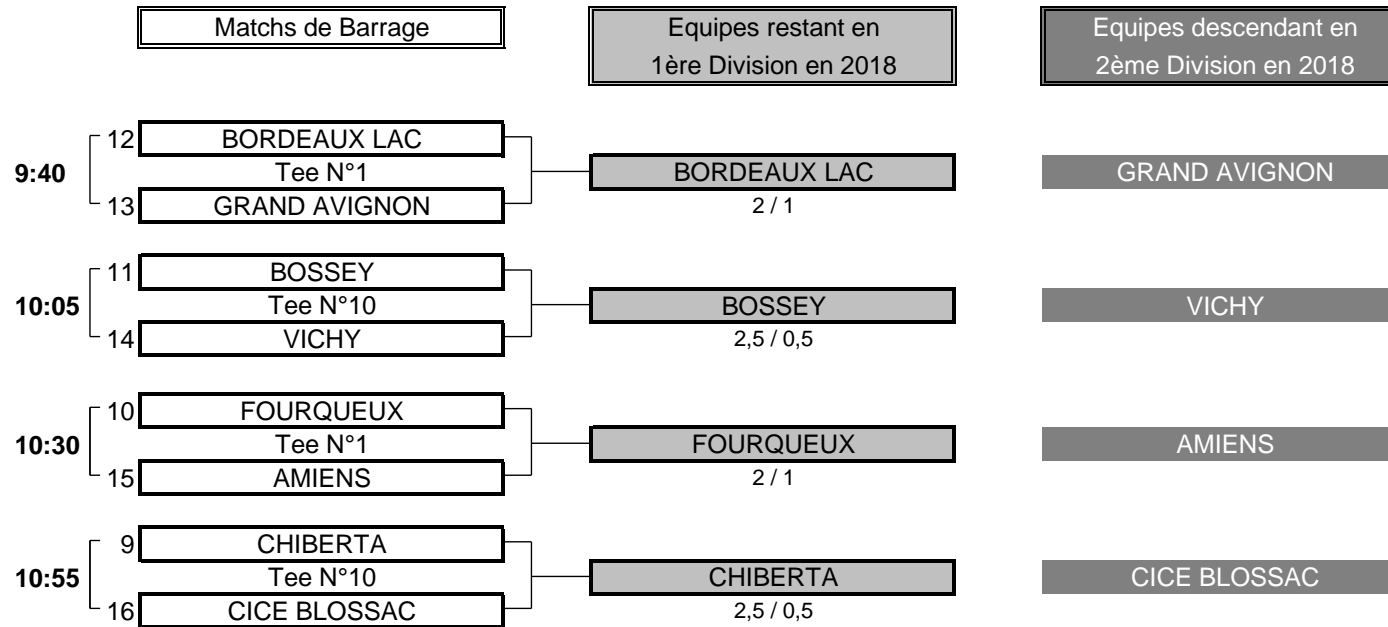

CHAMPIONNAT DE FRANCE PAR EQUIPES MID-AMATEURS 2017

1ère DIVISION DAMES Trophée Cotnareanu

Du 8 au 11 Juin - Golf d'Aix Marseille

BARRAGES