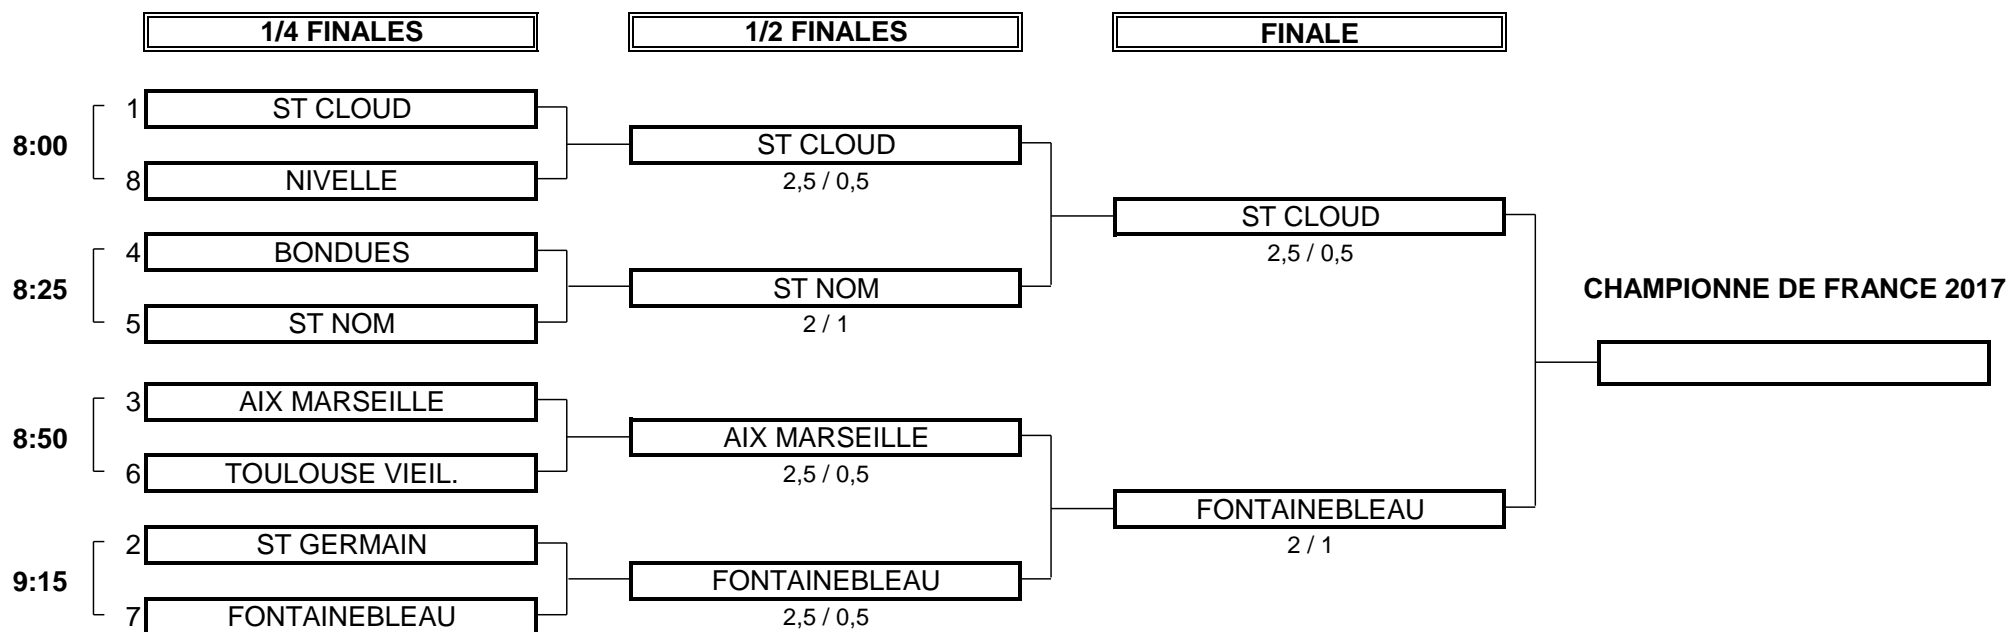

CHAMPIONNAT DE FRANCE PAR EQUIPES MID-AMATEURS 2017

1ère DIVISION DAMES Trophée Cotnareanu

Du 8 au 11 Juin - Golf d'Aix Marseille

PHASE FINALE MATCH PLAY

CHAMPIONNAT DE FRANCE PAR EQUIPES MID-AMATEURS 2017
1ère DIVISION DAMES Trophée Cotnareanu
Du 8 au 11 Juin - Golf d'Aix Marseille

Horaires des 1/4 de Finale

**Les joueuses sont priées de se présenter au
starter 10 minutes avant leur heure de départ**

		Horaires prévisionnels	
Place		Foursome	Simples
1/4 Finale N°1	1	8:00	8:08 8:15
	8		
1/4 Finale N°2	4	8:25	8:33 8:40
	5		
1/4 Finale N°3	3	8:50	8:58 9:05
	6		
1/4 Finale N°4	2	9:15	9:23 9:30
	7		

Horaires des 1/2 Finales

**Les joueuses sont priées de se présenter au
starter 10 minutes avant leur heure de départ**

		Horaires prévisionnels	
Place		Foursome	Simples
1/2 Finale N°1	1	13:30	13:38 13:45
	5		
1/2 Finale N°2	3	13:55	14:03 14:10
	7		

Horaires de la Finale

**Les joueuses sont priées de se présenter au
starter 10 minutes avant leur heure de départ**

		Horaires prévisionnels	
Place		Foursome	Simples
Finale	1	8:00	8:08 8:15
	7