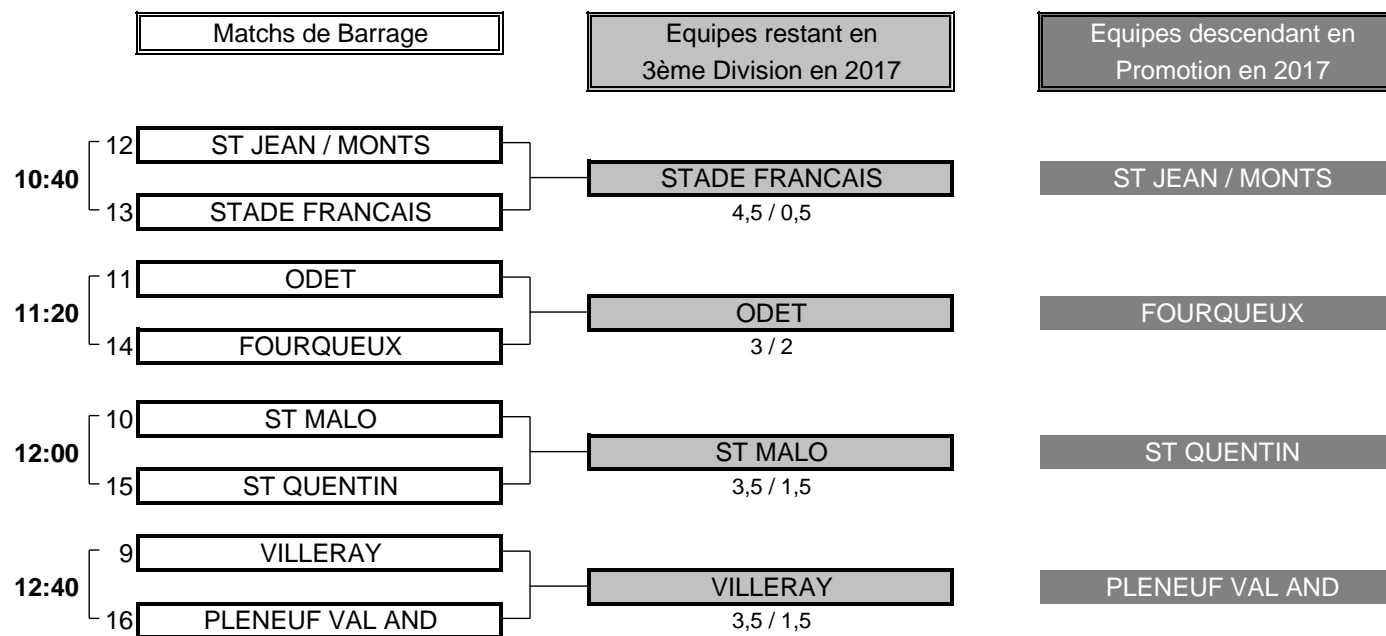

CHAMPIONNAT DE FRANCE PAR EQUIPES SENIORS 2016

3ème DIVISION "A" MESSIEURS

Du 15 au 18 Septembre - Golf de l'Amirauté

BARRAGES