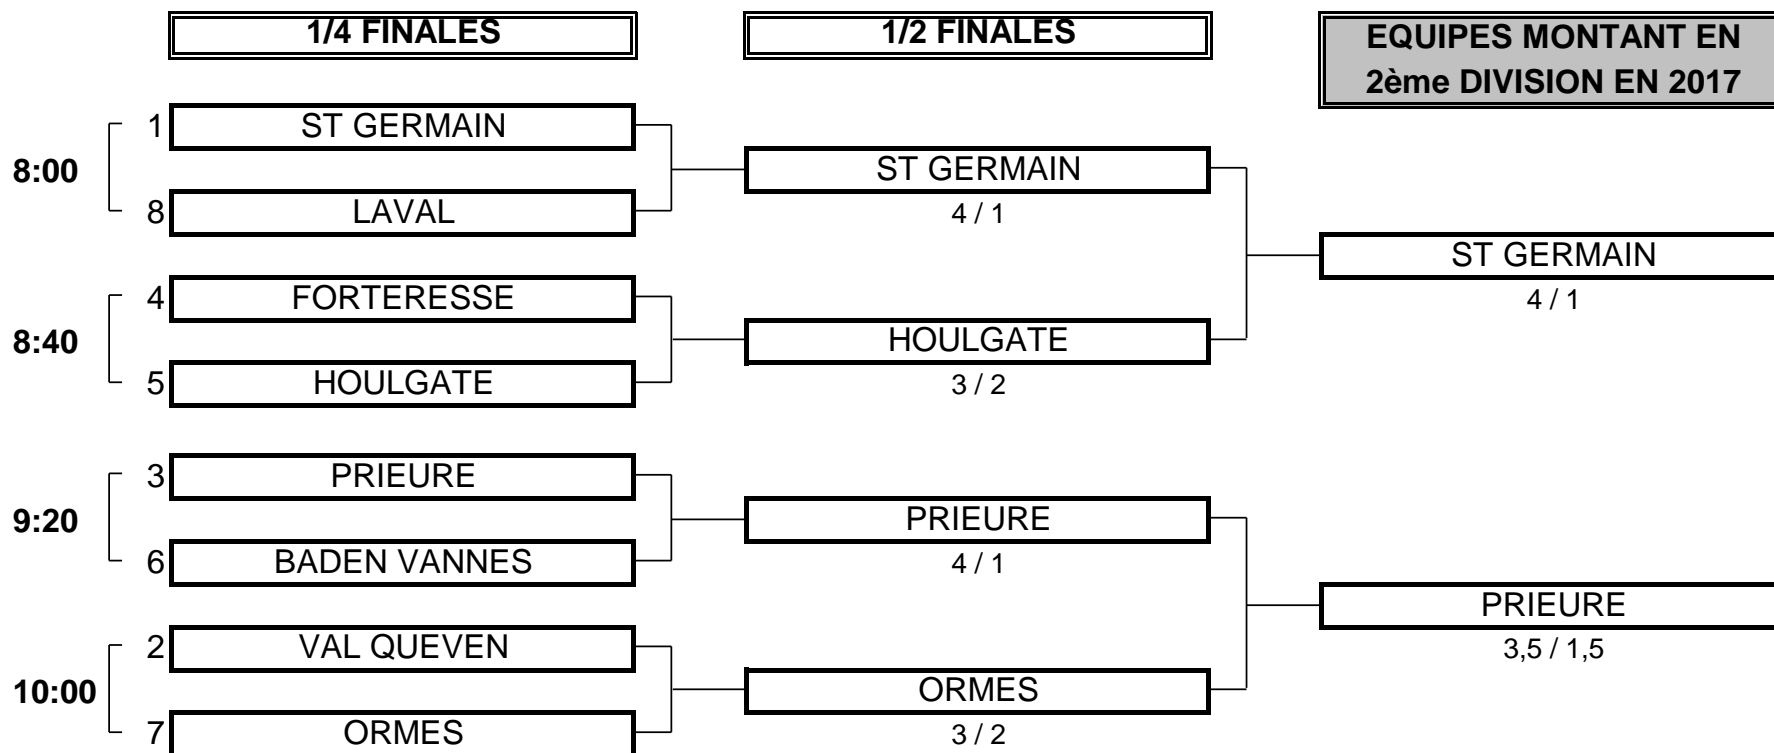

CHAMPIONNAT DE FRANCE PAR EQUIPES SENIORS 2016

3ème DIVISION "A" MESSIEURS

Du 15 au 18 Septembre - Golf de l'Amirauté

PHASE FINALE MATCH PLAY

CHAMPIONNAT DE FRANCE PAR EQUIPES SENIORS 2016
3ème DIVISION "A" MESSIEURS
Du 15 au 18 Septembre - Golf de l'Amirauté